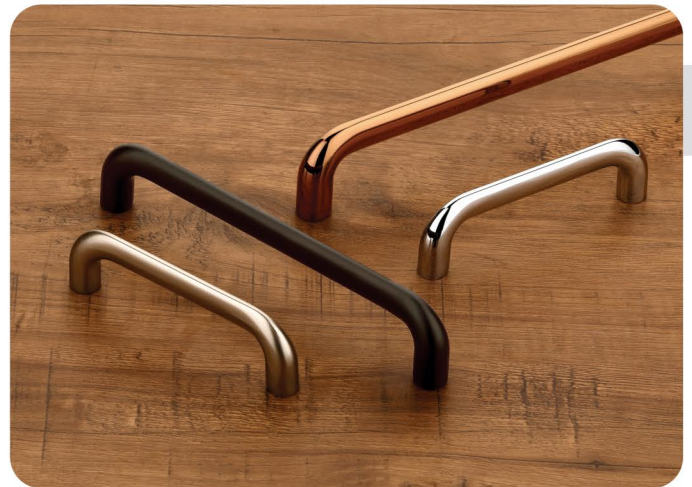

R-163

Size in mm : 96 / 160 / 224 / 320
Finish : CP, Satin, PVD RG, Z. Black