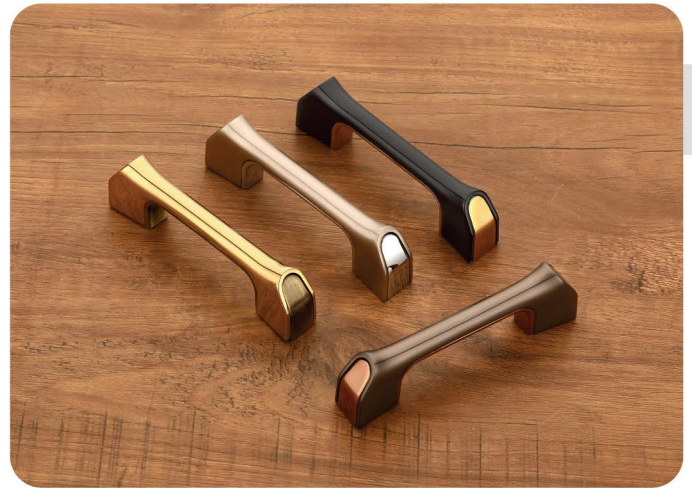

R-186

Size in mm : 96 / 160 / 224 / 288
Finish : CP, Satin, Gold, RG, Z. Black

R-187

Size in mm : 96 / 160 / 224 / 288
Finish : CP, Satin, Gold, RG, Z. Black

R-188

Size in mm : 96 / 160 / 224 / 288
Finish : CP/Satin, RG/BSM, BN/Black, RG/RG Matt