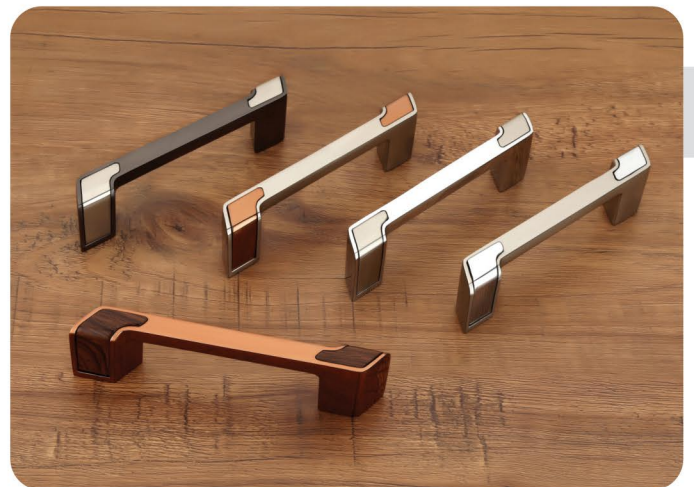

R-142

Size in mm : 96 / 160 / 224 / 288
Finish : CP/Satin, RG/Qubic, Satin/RG