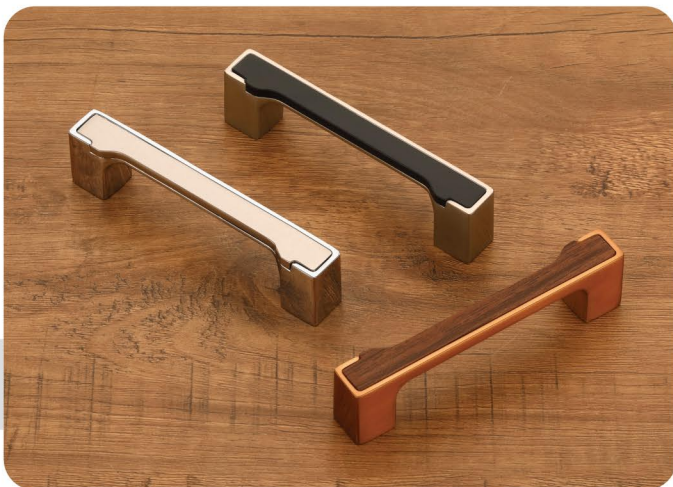

R-145

Size in mm : 96 / 128 / 160 / 224 / 288 / 450
Finish : CP/Satin, CP/B. Satin, RG/Qubic

R-147

Size in mm : 96 / 160 / 224 / 288
Finish : CP/Qubic, Satin Qubic

R-148

Size in mm : 96 / 160 / 224 / 288
Finish : CP/Satin, RG/Qubic