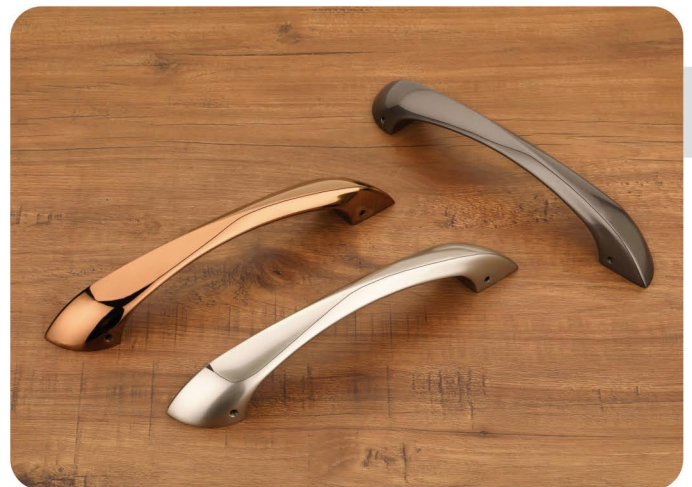

S-1162 Size in mm : 200 / 300 / 450
Finish : Satin, PVD RG, B. Satin