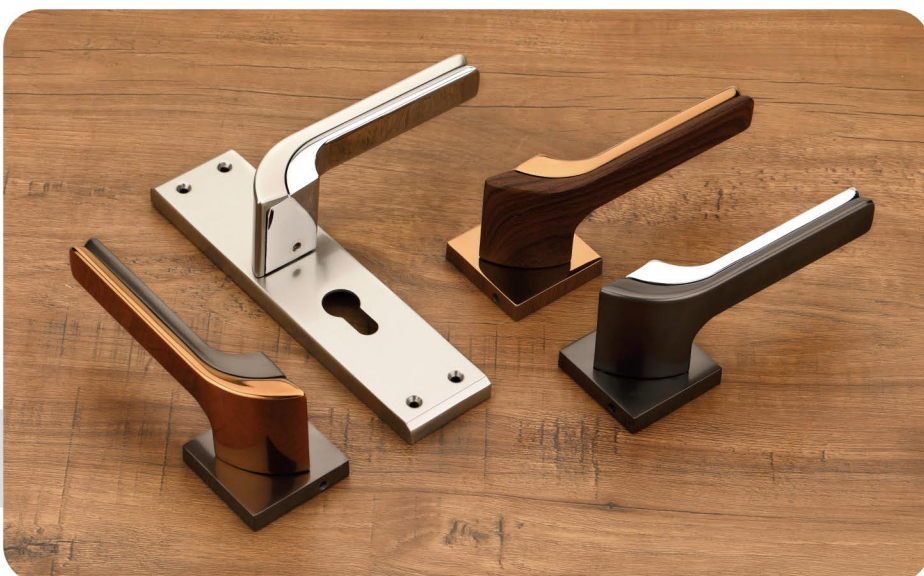

SM-2202

Finish

Satin / CP
B. Satin / CP
PVD RG / Qubic
PVD RG / B. Satin
BMS