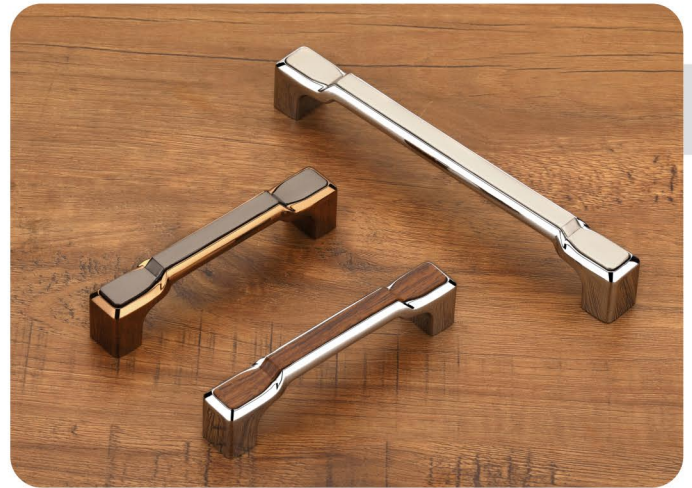

R-149

Size in mm : 96 / 160 / 224 / 288 / 400
Finish : CP/Satin, Satin/Z. Black, RG/Qubic

R-150

Size in mm : 96 / 160 / 224 / 288
Finish : Z. Black/Gold, PVD RG/BN

R-151

Size in mm : 96 / 128 / 160 / 224 / 288
Finish : CP/TT