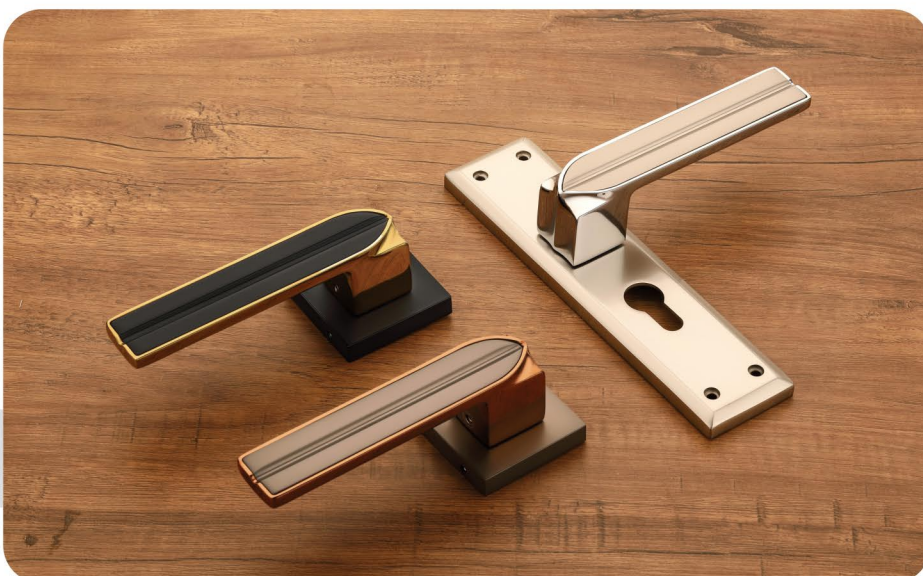

SM-2230

Finish

Satin / CP

PVD Gold / Z. Black

PVD RG / BMS