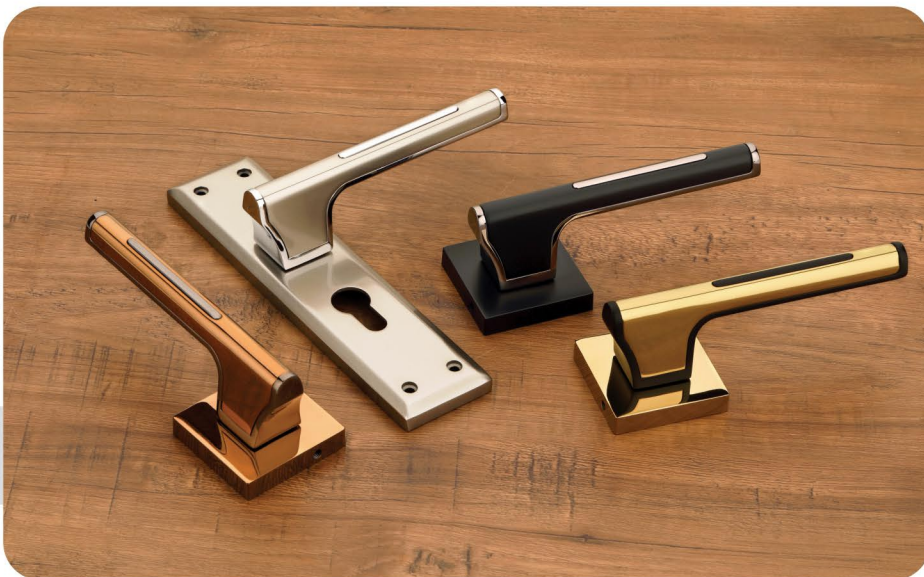

SM-2201

Finish

Satin / CP
BN / Z Black
Z Black / PVD Gold
BN / PVD RG