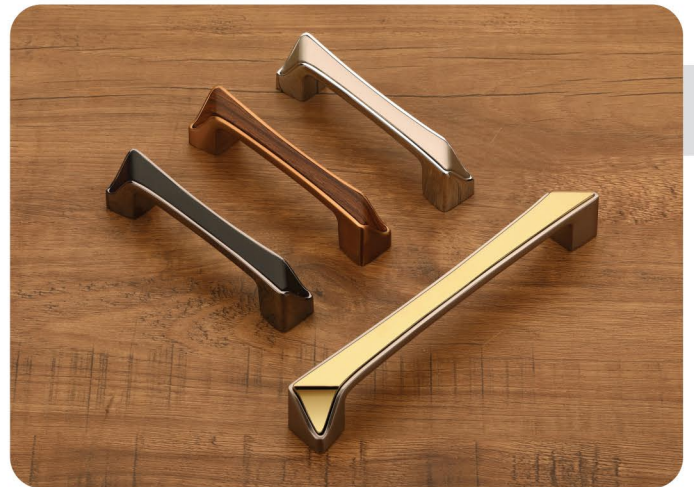

R-172

Size in mm : 96 / 160 / 224 / 288
Finish : CP/Satin, RG/Qubic, Satin/Gold