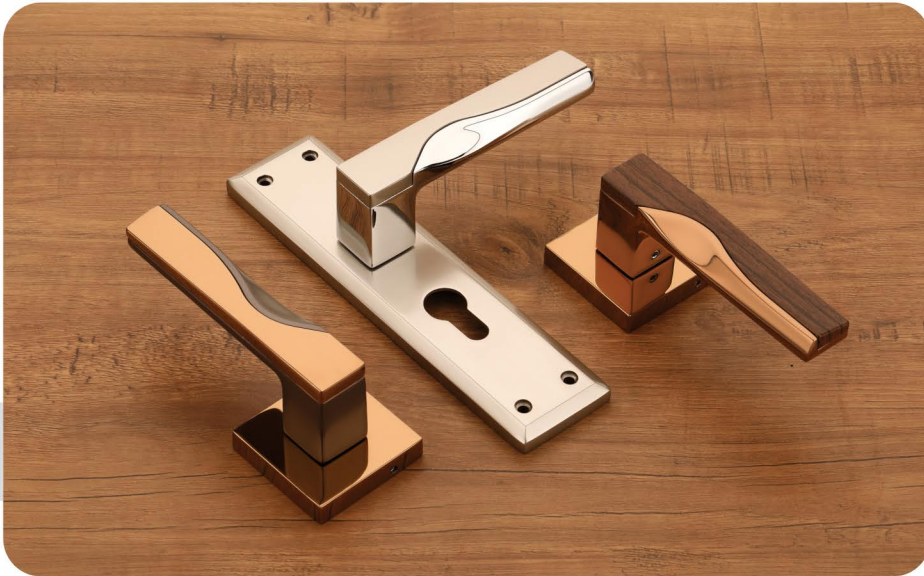

Rose & Mortise Handles

SM-2227

Finish

Satin / CP

PVD Gold / Z. Black

PVD Black / Z. Black

PVD RG / BMS

SM-2200