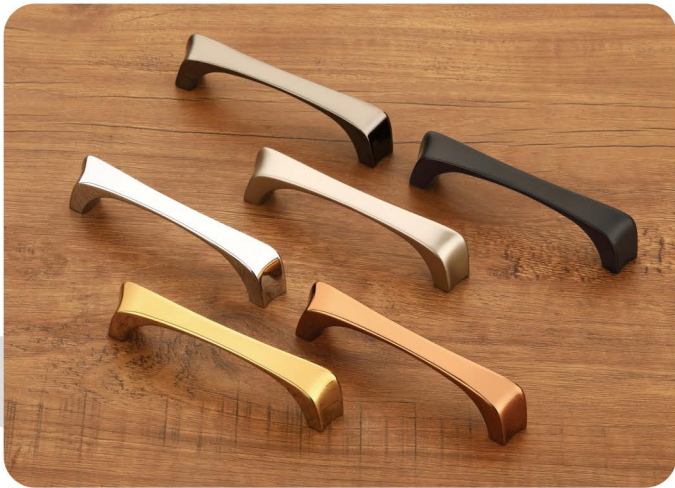

R-195

Size in mm : 96 / 160 / 224 / 288
Finish : CP, RG, Satin, Z. Black, Gold,