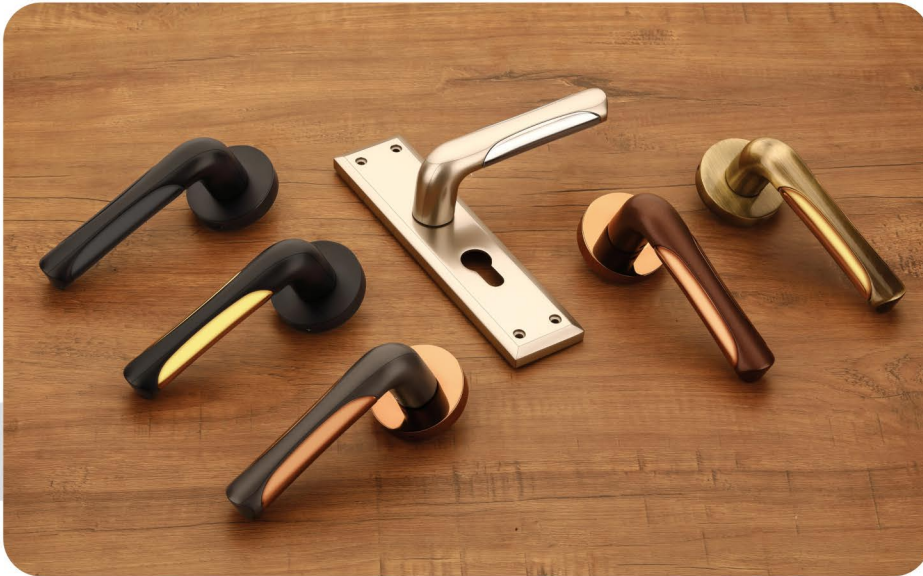

SM-2255

Finish

Satin / CP

PVDRG / Grey

PVD RG/ Coffee

BA /PVD Gold

Z. Black / Gold

Z. Black / PVD Black