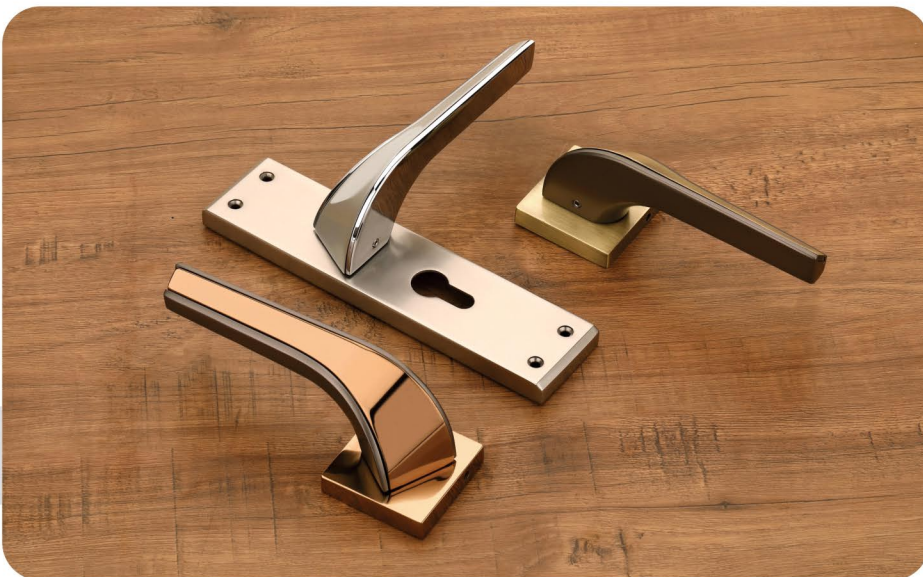

SM-2204

Finish

Satin / CP

BMS / BA

BMS / PVD RG