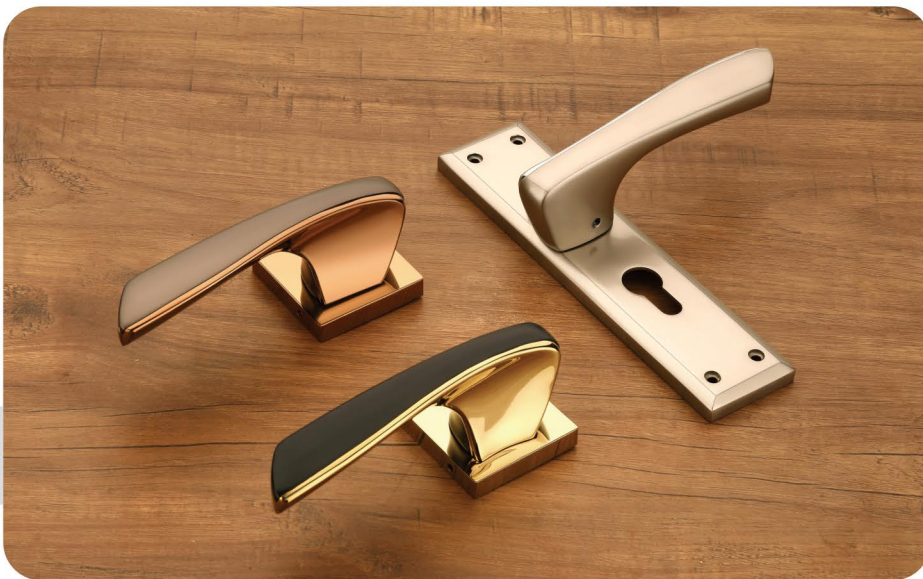

Antique / PVD Gold

PVD RG / Satin

PVD RG / BMS

SM-2237

Finish
Satin / CP
Z. Black / PVD Gold
PVD RG / PVD RG Matt

SM-2238

Finish
Satin / CP
PVD RG / BMS
PVD Gold / Z. Black

SM-2239