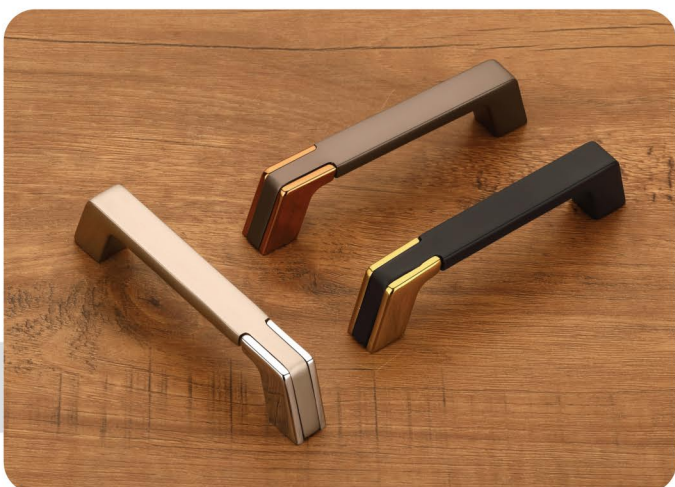

R-196

Size in mm : 96 / 160 / 224 / 288
Finish : CP/Satin, Choco/Choco Matt
BN/BSM, PVD Gold/BA

R-197

Size in mm : 96 / 160 / 224 / 288
Finish : CP, Satin, Gold, RG, Z. Black

R-198

Size in mm : 96 / 128 / 160 / 224 / 288
Finish : Satin/CP, BA/Gold, Z.Black/Gold